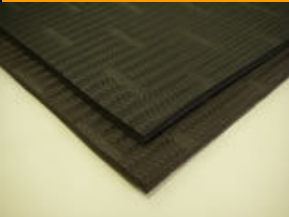

ノンスリップダブリング

ウェーブ柄 ソール用スポンジ板です。

商品番号	色	サイズ		ロット
SS-46	黒	7m/m	1足分(22×31cm)	1枚
SS-47	茶	7m/m	1足分(22×31cm)	1枚
SS-48	黒	7m/m	大判(85×105cm)	1枚
SS-49	茶	7m/m	大判(85×105cm)	1枚