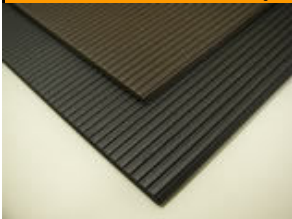

ARBIMスポンジ板 #4000

ARBIMの横ラインスポンジ板です。”ARBIM”ロゴ入り。ソール/リフト共にご使用ください。

商品番号	色	サイズ		ロット
SS-28	黒	6m/m	約43×65cm	1枚
SS-29	黒	10m/m	約43×65cm	1枚
SS-30	茶	6m/m	約43×65cm	1枚
SS-31	茶	10m/m	約43×65cm	1枚