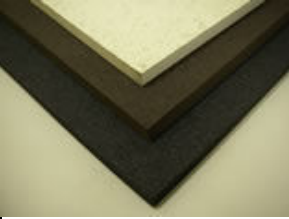

9055スポンジ板

クレープスポンジ板です。ソールに最適です。重量感があります。

商品番号	色	サイズ		ロット
SS-32	黒	10m/m	約35×53cm	1枚
SS-33	茶	10m/m	約35×53cm	1枚
SS-34	白	10m/m	約35×53cm	1枚