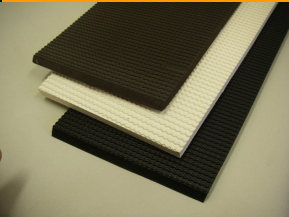

vibramロングシート

vibram社製、ウェーブ柄のソール用シートです。

商品番号	色	サイズ		ロット
SS-43	黒	7m/m	約68×12.5cm	1枚
SS-44	茶	7m/m	約68×12.5cm	1枚
SS-45	白	7m/m	約68×12.5cm	1枚