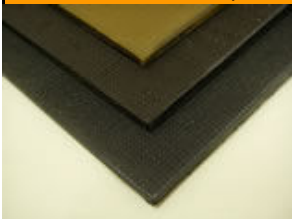

靴修理材料・・・リフト・ソールシート

ビブラム板

ビブラム社製のリフト板。2層構造。”vibram”ロゴ入り

商品番号	色	サイズ		ロット
LS-01	黒	6m/m	42×36cm	1枚
LS-02	ベージュ	6m/m	42×36cm	1枚
LS-72	茶	6m/m	42×36cm	1枚

TOPYトランシート

TOPY社製リフト板。2層構造。
”TOPY”ロゴ入り。リフト板の定番商品です。

商品番号	色	サイズ		ロット
LS-03	黒	5.7m/m	50×50cm	1枚
LS-04	茶	5.7m/m	50×50cm	1枚
LS-05	ベージュ	5.7m/m	50×50cm	1枚

TOPYウレタンシート

2層タイプのウレタン板です。小面積の婦人リフトにご使用ください。

商品番号	色	サイズ		ロット
LS-06	黒	5.5m/m	50×25cm	1枚
LS-07	茶	5.5m/m	50×25cm	1枚

TOPYベストトップシート

耐久性にすぐれ、弾力性があります。滑りにくい材質と模様です。

商品番号	色	サイズ		ロット
LS-08	黒	6m/m	50×50cm	1枚
LS-09	茶	6m/m	50×50cm	1枚
LS-10	アメ色	6m/m	50×50cm	1枚

ヨーロッパシート

格子柄で、ロゴが無いのでどんな靴にも使いやすいで

商品番号	色	サイズ		ロット
LS-11	黒	6m/m	39×62cm	1枚
LS-12	ベージュ	6m/m	39×62cm	1枚
LS-73	茶	6m/m	39×62cm	1枚

STEREO DX板

革しぼ模様のリフト板です。
他社製品よりもお求めやすい価格です。

商品番号	色	サイズ		ロット
LS-13	黒	6m/m	30×40cm	1枚
LS-14	茶	6m/m	30×40cm	1枚
LS-15	アメ色	6m/m	30×40cm	1枚

商品番号	色	サイズ		ロット
LS-20	黒	5m/m	30×40cm	1枚
LS-21	茶	5m/m	30×40cm	1枚

SVIC 板

イタリア製・硬質のリフト板です。格子柄。

商品番号	色	サイズ		ロット
LS-22	濃茶	6m/m	36×53cm	1枚

レミー板

耐久性に優れます。”Remy”のロゴ入りです。

商品番号	色	サイズ		ロット
LS-23	黒	6m/m	32×42cm	1枚
LS-24	茶	6m/m	32×42cm	1枚