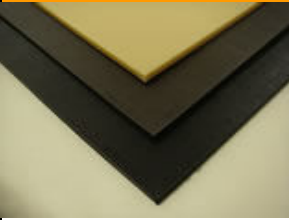

ヨーロッパシート

格子柄で、ロゴが無いのでどんな靴にも使いやすいで

商品番号	色	サイズ		ロット
LS-11	黒	6m/m	39×62cm	1枚
LS-12	ベージュ	6m/m	39×62cm	1枚
LS-73	茶	6m/m	39×62cm	1枚

STEREO DX板

革しぼ模様のリフト板です。
他社製品よりもお求めやすい価格です。

商品番号	色	サイズ		ロット
LS-13	黒	6m/m	30×40cm	1枚
LS-14	茶	6m/m	30×40cm	1枚
LS-15	アメ色	6m/m	30×40cm	1枚

スカルDX板

革しぼ模様、硬質のリフト板です。

商品番号	色	サイズ		ロット
LS-16	黒	6m/m	30×40cm	1枚

タフデン板

格子柄で、強力なリフト板です。

商品番号	色	サイズ		ロット
LS-17	黒	5m/m	31×39cm	1枚
LS-18	茶	5m/m	31×39cm	1枚
LS-19	アメ色	5m/m	31×39cm	1枚

MATEX ウレタンシート

作業性が良く接着性にも優れています。

商品番号	色	サイズ		ロット
LS-20	黒	5m/m	30×40cm	1枚
LS-21	茶	5m/m	30×40cm	1枚

SVIC 板

イタリア製・硬質のリフト板です。格子柄。

商品番号	色	サイズ		ロット
LS-22	濃茶	6m/m	36×53cm	1枚

レミー板

耐久性に優れます。”Remy”のロゴ入りです。

商品番号	色	サイズ		ロット
LS-23	黒	6m/m	32×42cm	1枚
LS-24	茶	6m/m	32×42cm	1枚