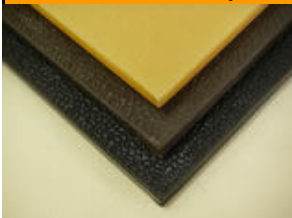

靴修理材料・・・リフト・ソールシート

ビブラム板

ビブラム社製のリフト板。2層構造。”vibram”ロゴ入り

商品番号	色	サイズ		ロット
LS-01	黒	6m/m	42×36cm	1枚
LS-02	ベージュ	6m/m	42×36cm	1枚
LS-72	茶	6m/m	42×36cm	1枚

TOPYトランシート

TOPY社製リフト板。2層構造。
”TOPY”ロゴ入り。リフト板の定番商品です。

商品番号	色	サイズ		ロット
LS-03	黒	5.7m/m	50×50cm	1枚
LS-04	茶	5.7m/m	50×50cm	1枚
LS-05	ベージュ	5.7m/m	50×50cm	1枚

TOPYウレタンシート

2層タイプのウレタン板です。小面積の婦人リフトにご使用ください。

商品番号	色	サイズ		ロット
LS-06	黒	5.5m/m	50×25cm	1枚
LS-07	茶	5.5m/m	50×25cm	1枚

TOPYベストトップシート

耐久性にすぐれ、弾力性があります。滑りにくい材質と模様です。

商品番号	色	サイズ		ロット
LS-08	黒	6m/m	50×50cm	1枚
LS-09	茶	6m/m	50×50cm	1枚
LS-10	アメ色	6m/m	50×50cm	1枚

ヨーロッパシート

格子柄で、ロゴが無いのでどんな靴にも使いやすいで

商品番号	色	サイズ		ロット
LS-11	黒	6m/m	39×62cm	1枚
LS-12	ベージュ	6m/m	39×62cm	1枚
LS-73	茶	6m/m	39×62cm	1枚

STEREO DX板

革しぼ模様のリフト板です。
他社製品よりもお求めやすい価格です。

商品番号	色	サイズ		ロット
LS-13	黒	6m/m	30×40cm	1枚
LS-14	茶	6m/m	30×40cm	1枚
LS-15	アメ色	6m/m	30×40cm	1枚

スカルDX板

革しぼ模様、硬質のリフト板です。

商品番号	色	サイズ		ロット
LS-16	黒	6m/m	30×40cm	1枚

タフデン板

格子柄で、強力なリフト板です。

商品番号	色	サイズ		ロット
LS-17	黒	5m/m	31×39cm	1枚
LS-18	茶	5m/m	31×39cm	1枚
LS-19	アメ色	5m/m	31×39cm	1枚

MATEX ウレタンシート

作業性が良く接着性にも優れています。