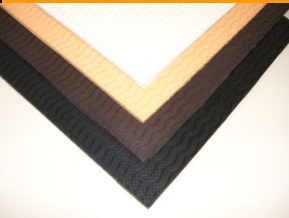

スカルDX板

革しぼ模様、硬質のリフト板です。

商品番号	色	サイズ		ロット
LS-16	黒	6m/m	30×40cm	1枚

タフデン板

格子柄で、強力なリフト板です。

商品番号	色	サイズ		ロット
LS-17	黒	5m/m	31×39cm	1枚
LS-18	茶	5m/m	31×39cm	1枚
LS-19	アメ色	5m/m	31×39cm	1枚

MATEX ウレタンシート

作業性が良く接着性にも優れています。

商品番号	色	サイズ		ロット
LS-20	黒	5m/m	30×40cm	1枚
LS-21	茶	5m/m	30×40cm	1枚

SVIC 板

イタリア製・硬質のリフト板です。格子柄。

商品番号	色	サイズ		ロット
LS-22	濃茶	6m/m	36×53cm	1枚

レミー板

耐久性に優れます。”Remy”のロゴ入りです。

商品番号	色	サイズ		ロット
LS-23	黒	6m/m	32×42cm	1枚
LS-24	茶	6m/m	32×42cm	1枚

S. P1シート

波型の模様が入っているリフト板です。

商品番号	色	サイズ		ロット
LS-67	黒	5m/m	37×28cm	1枚
LS-68	茶	5m/m	37×28cm	1枚
LS-69	ベージュ	5m/m	37×28cm	1枚
LS-70	白	5m/m	37×28cm	1枚

Y字リフト板(寒冷地用)

雪寒地に最適です。Y字柄。

商品番号	色	サイズ		ロット
LS-71	黒	7m/m	31×40cm	1枚

新クレープ板

合成のクレープ板です。接着力に優れます。リフト等にご使用ください。

商品番号	色	サイズ		ロット
LS-25	黒	3m/m	約37×45cm	1枚
LS-26	黒	4m/m	約37×45cm	1枚
LS-27	黒	6m/m	約37×45cm	1枚
LS-28	黒	8m/m	約37×45cm	1枚
LS-29	茶	3m/m	約37×45cm	1枚
LS-30	茶	4m/m	約37×45cm	1枚
LS-31	茶	6m/m	約37×45cm	1枚
LS-32	茶	8m/m	約37×45cm	1枚
LS-33	アメ色	3m/m	約37×45cm	1枚
LS-34	アメ色	4m/m	約37×45cm	1枚
LS-35	アメ色	6m/m	約37×45cm	1枚
LS-36	アメ色	8m/m	約37×45cm	1枚